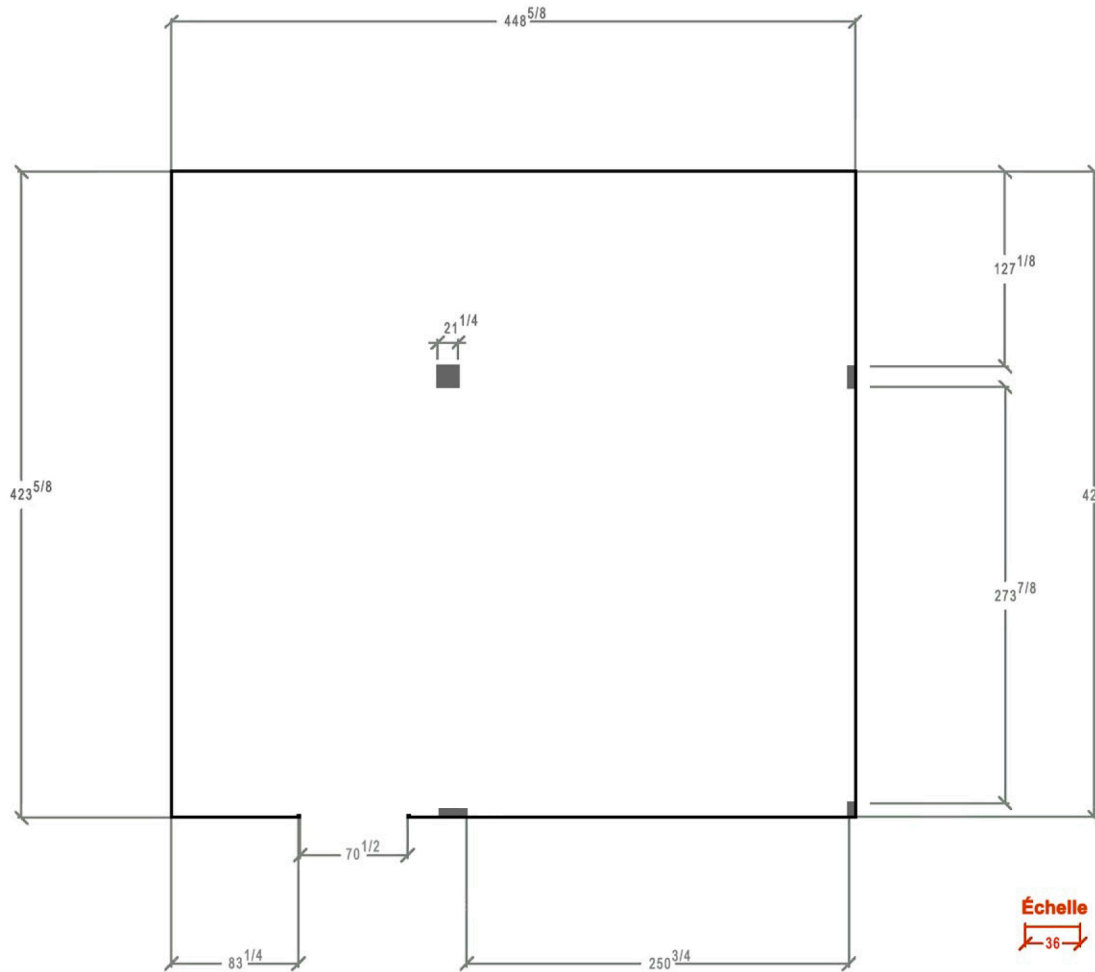

plan et dimensions de la salle d'exposition plein sud

Hauteur des murs : $118\frac{7}{8}$ pouces
Hauteur du muret à l'entrée : $95\frac{7}{8}$ pouces